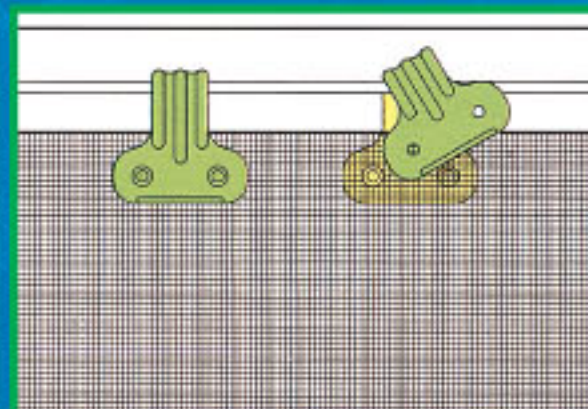

Ombrage Brise-vue

Réf. 5384 B

Filet tricoté en Bandelettes PE. Longueur à la demande. Confectionné avec une bande PE cousue sur périmètre. Largeur 6 cm et œillets Ø intérieur 15 mm posés tous les 0,50 m.

Réf. 5384 B

Réf. 11586

Clip de fixation (sachet de 100).

Réf. 8090 M

Réf. 5084 B
5284 B

LEGENDE :

B : Bandelette

M : Monofil

PE : Polyéthylène

Dimensions standard		
Référence	Hauteurs	Coloris
8090 M	3 m - 4 m - 3,50 m	Vert - Noir

Valeur de l'ombrage	Références Dimensions standard	Références Filets tts dimensions	Poids
84 %	5084 B	5284 B	250 g/m ²
90 %	8090 M	8290 M	180 g/m ²