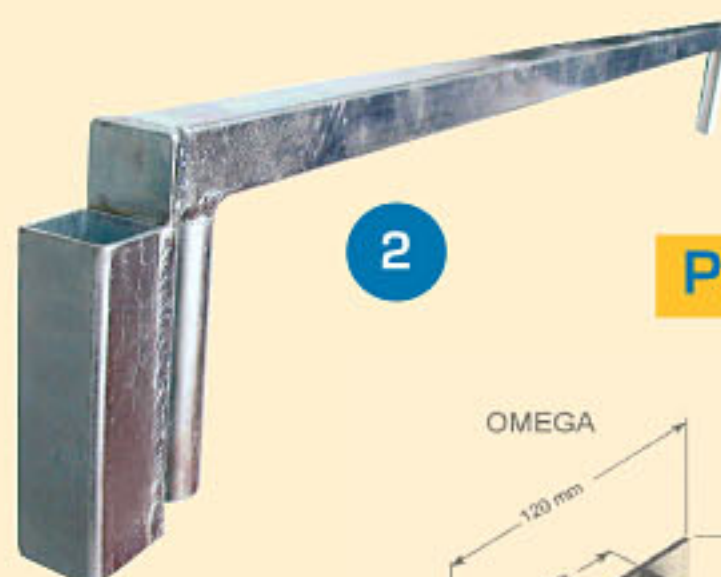

La sécurité des hommes | Accessoires

Potelets à crémaillère

Réf. PC2812 E

Ensemble électrozingué comprenant 1 potelet hauteur 1,20 m, carré de 30 mm, prévu avec 3 queues de cochon et une pince à crémaillère à double position. Utilisation : Pour acrotère. (1)

Réf. PS2812 E

Potelet seul.

Réf. PI2812 E

Pince seule.

Potelets à talon

Réf. PT 2812E

Potelet à talon électrozingué, hauteur 1,10 m, prévu avec 2 queues de cochon. Utilisation : Pour bac acier. (2)

Réf. OM 2812B

Oméga en acier brut pour potelet à talon. (3)

Réf. E 2510E

Barre d'écartement pour stabiliser les potelets garde-corps. (4)

Potelets à crémaillère

Potelets à talon

Filets périphériques

Références	Fil	Maille	Dimensions	Ralingue
187-101	Tresse PE 4 mm blanc/rouge	100 mm	10 m x 1 m	PP 8 mm surjetée
187-102	Tresse PE 4 mm blanc/rouge	100 mm	20 m x 1 m	PP 8 mm surjetée
280-101	Tresse PA 3 mm blanc	100 mm	10 m x 1 m	PP 8 mm surjetée
280-102	Tresse PA 3 mm blanc	100 mm	20 m x 1 m	PP 8 mm surjetée