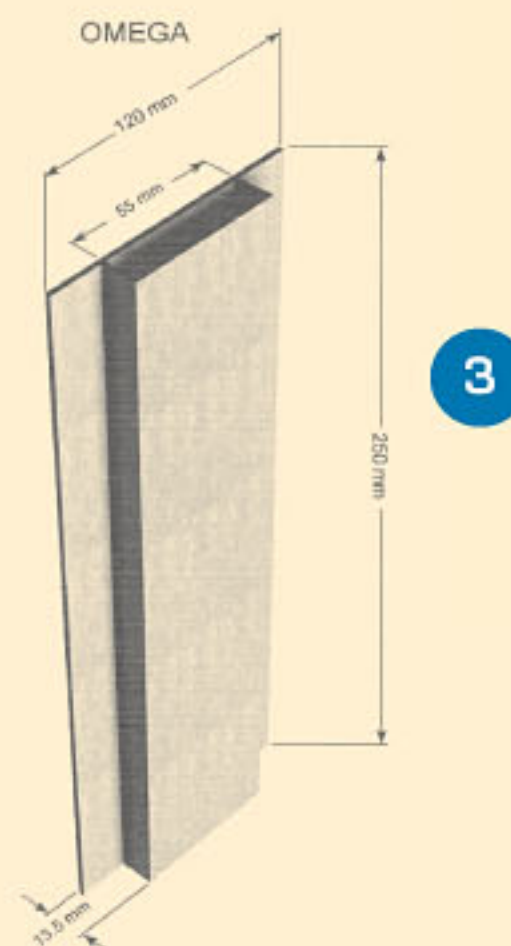

La sécurité des hommes | Accessoires

Potelets à crémaillère

Réf. PC2812 E

Ensemble électrozingué comprenant 1 potelet hauteur 1,20 m, carré de 30 mm, prévu avec 3 queues de cochon et une pince à crémaillère à double position. Utilisation : Pour acrotère. (1)

Réf. PS2812 E

Potelet seul.

Réf. PI2812 E

Pince seule.

Potelets à talon

Réf. PT 2812E

Potelet à talon électrozingué, hauteur 1,10 m, prévu avec 2 queues de cochon. Utilisation : Pour bac acier. (2)

Réf. OM 2812B

Oméga en acier brut pour potelet à talon. (3)

Réf. E 2510E

Barre d'écartement pour stabiliser les potelets garde-corps. (4)

Potelets à crémaillère

Potelets à talon

Filets périphériques

Références	Fil	Maille	Dimensions	Ralingue
187-101	Tresse PE 4 mm blanc/rouge	100 mm	10 m x 1 m	PP 8 mm surjetée
187-102	Tresse PE 4 mm blanc/rouge	100 mm	20 m x 1 m	PP 8 mm surjetée
280-101	Tresse PA 3 mm blanc	100 mm	10 m x 1 m	PP 8 mm surjetée
280-102	Tresse PA 3 mm blanc	100 mm	20 m x 1 m	PP 8 mm surjetée