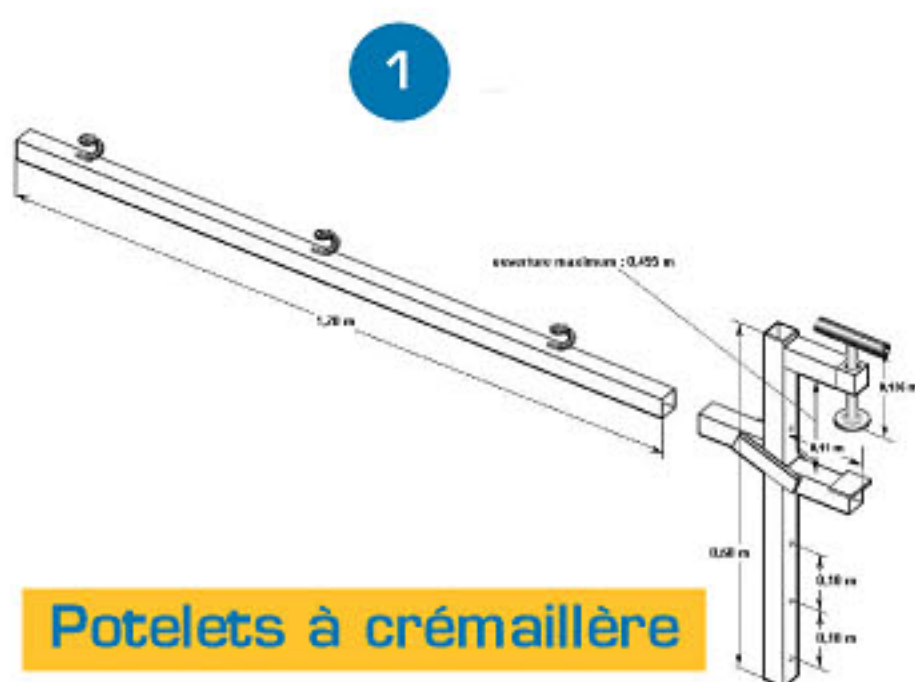

La sécurité des hommes | Accessoires

Potelets à crémaillère

Réf. PC2812 E

Ensemble électrozingué comprenant 1 potelet hauteur 1,20 m, carré de 30 mm, prévu avec 3 queues de cochon et une pince à crémaillère à double position. Utilisation : Pour acrotère. (1)

Réf. PS2812 E

Potelet seul.

Réf. PI2812 E

Pince seule.

Potelets à talon

Réf. PT 2812E

Potelet à talon électrozingué, hauteur 1,10 m, prévu avec 2 queues de cochon. Utilisation : Pour bac acier. (2)

Réf. OM 2812B

Oméga en acier brut pour potelet à talon. (3)

Réf. E 2510E

Barre d'écartement pour stabiliser les potelets garde-corps. (4)

Potelets à crémaillère

Potelets à talon

Filets périphériques

Références	Fil	Maille	Dimensions	Ralingue
187-101	Tresse PE 4 mm blanc/rouge	100 mm	10 m x 1 m	PP 8 mm surjetée
187-102	Tresse PE 4 mm blanc/rouge	100 mm	20 m x 1 m	PP 8 mm surjetée
280-101	Tresse PA 3 mm blanc	100 mm	10 m x 1 m	PP 8 mm surjetée
280-102	Tresse PA 3 mm blanc	100 mm	20 m x 1 m	PP 8 mm surjetée