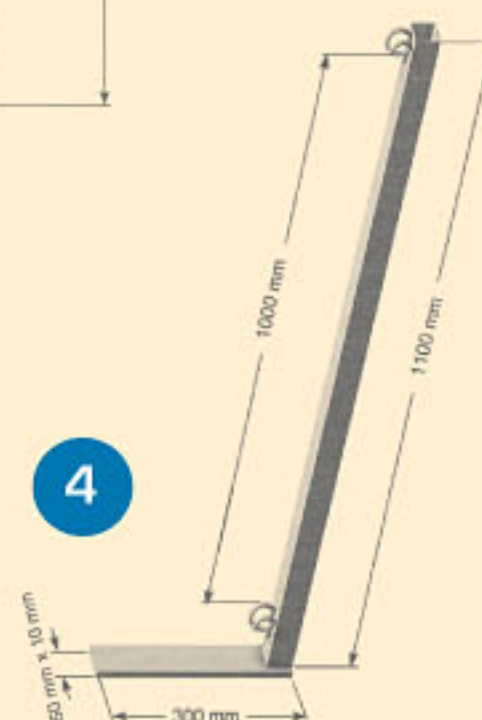

La sécurité des hommes | Accessoires

Potelets à crémaillère

Réf. PC2812 E

Ensemble électrozingué comprenant 1 potelet hauteur 1,20 m, carré de 30 mm, prévu avec 3 queues de cochon et une pince à crémaillère à double position. Utilisation : Pour acrotère. (1)

Réf. PS2812 E

Potelet seul.

Réf. PI2812 E

Pince seule.

Potelets à talon

Réf. PT 2812E

Potelet à talon électrozingué, hauteur 1,10 m, prévu avec 2 queues de cochon. Utilisation : Pour bac acier. (2)

Réf. OM 2812B

Oméga en acier brut pour potelet à talon. (3)

Réf. E 2510E

Barre d'écartement pour stabiliser les potelets garde-corps. (4)

Potelets à crémaillère

Potelets à talon

Filets périphériques

Références	Fil	Maille	Dimensions	Ralingue
187-101	Tresse PE 4 mm blanc/rouge	100 mm	10 m x 1 m	PP 8 mm surjetée
187-102	Tresse PE 4 mm blanc/rouge	100 mm	20 m x 1 m	PP 8 mm surjetée
280-101	Tresse PA 3 mm blanc	100 mm	10 m x 1 m	PP 8 mm surjetée
280-102	Tresse PA 3 mm blanc	100 mm	20 m x 1 m	PP 8 mm surjetée