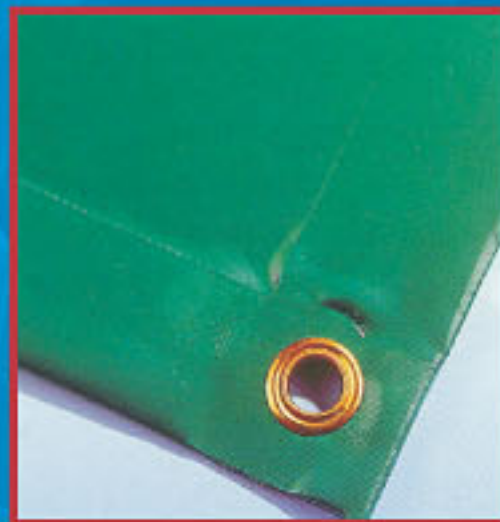

Le transport en toute sécurité

Bâches

Réf. 98350

Grille polyester enduite PVC.
Poids au m² : 300 g.
Traitements spéciaux :
anti-UV/anti-crypto
brouillards salins.
Coloris : vert.
Confection avec ourlet
de renfort + œillets métalliques
Ø 15 mm tous les 0,50.

Réf. 98605

Bâche plate polyester
enduite PVC.
Poids au m² : 600 g.
Traitements spéciaux :
anti-UV/anti-crypto.
Coloris : bleu, caraïbe, gris,
blanc, rouge, vert, jaune.
Confection avec ourlet
de renfort + œillets métalliques
Ø 15 mm tous les 0,50 m.

Filets camions

Transport de déchets, cartons,
papiers, feuilles, pulvérulents,
gravats...

Réf. 8390T

Filet tissé en monofil polyéthylène,
confectionné avec un ourlet de renfort
(bande PE 8 cm à cheval cousue par
double coutures), œillets métalliques
Ø 15 mm intérieur posés tous les 0,50 m.

Réf. 1181 T

Sandow Ø 9 mm
transfilé

Filet tricoté

Réf. 8390N

Filet tricoté en monofil polyéthylène,
confectionné avec un ourlet de
renfort (bande PE 8 cm à cheval
cousue par double coutures).
Œillets métalliques Ø 15 mm
intérieur posés tous les 0,50 m.